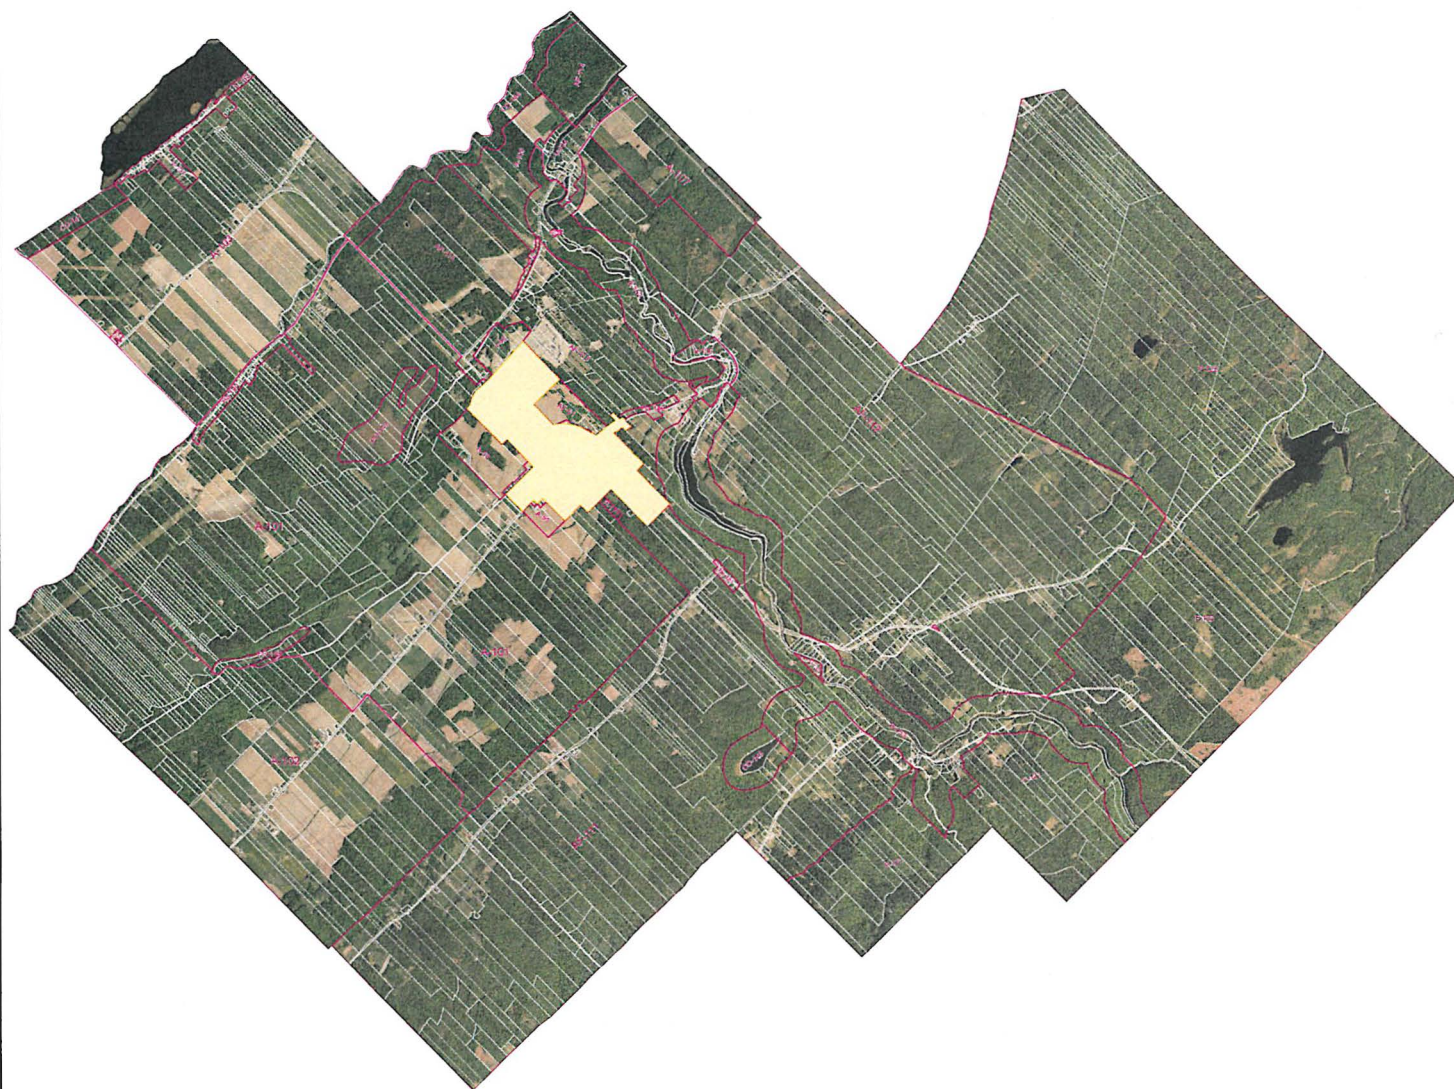

Orthophotographie numérique prise en juin 2020.
Fond de carte mis à jour le 20 juin 2022 selon le cadastre
du Québec.

100, rue Monseigneur-bilodeau
Saint-Lazare-de-Bellechasse, Qc
G0R 3J0

Dessiné par Daniel Paradis

échelle: 1:8 400

Demandeur : Municipalité

Saint-Raphaël

Zonage municipal

Légende

-  zonage municipal
-  ligne de lot
-  unité d'évaluation
-  périmètre urbain

2022-228			D.P.
No règlement	adopté par municipalité	adopté par CM	préparé par

Mise à jour

Orthophotographie numérique prise en juin 2020.
Fond de carte mis à jour le 20 juin 2022 selon le cadastre du Québec.

100, rue Monseigneur-bilodeau
Saint-Lazare-de-Bellechasse, Qc
G0R 3J0

Dessiné par Daniel Paradis

échelle: 1:57 000

Demandeur : Municipalité