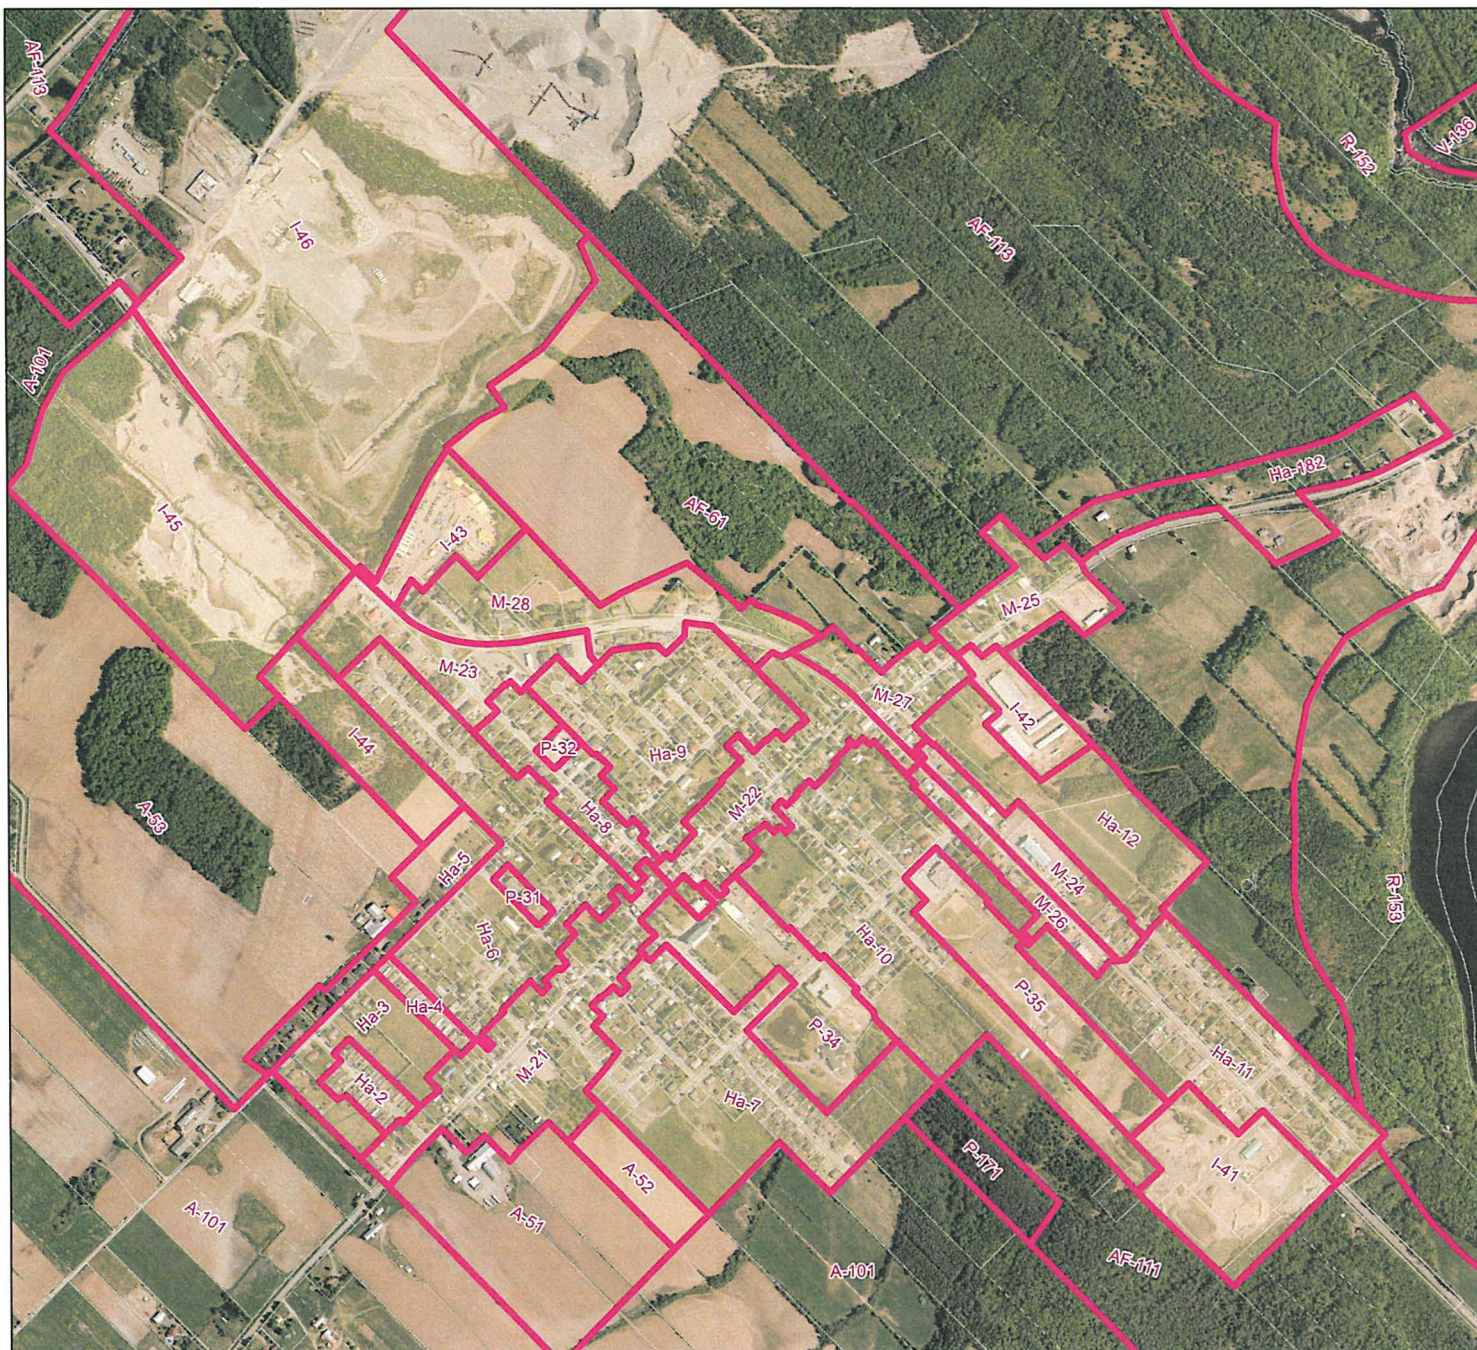

Saint-Raphaël Zonage municipal

Légende

-  zonage municipal
-  ligne de lot
-  unité d'évaluation
-  périmètre urbain

2022-228			D.P.
No règlement	adopté par municipalité	adopté par CM	préparé par

Mise à jour

Orthophotographie numérique prise en juin 2020.
Fond de carte mis à jour le 20 juin 2022 selon le cadastre
du Québec.

100, rue Monseigneur-bilodeau
Saint-Lazare-de-Bellechasse, Qc
G0R 3J0

Dessiné par Daniel Paradis

Mise à jour

Orthophotographie numérique prise en juin 2020.
Fond de carte mis à jour le 20 juin 2022 selon le cadastre du Québec.

100, rue Monseigneur-bilodeau
Saint-Lazare-de-Bellechasse, Qc
G0R 3J0

Dessiné par Daniel Paradis

échelle: 1:57 000

Demandeur : Municipalité